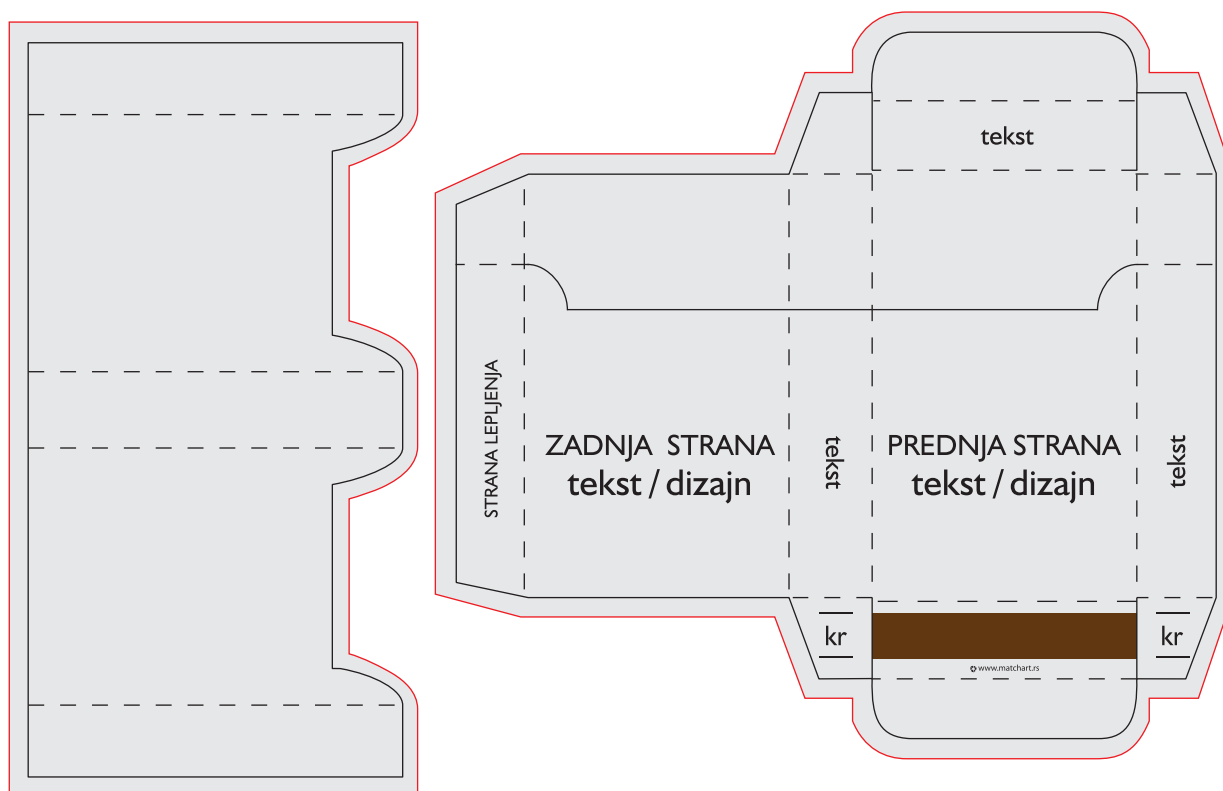

MATCH & ART

Proizvodnja i prodaja reklamnog materijala
"Match and Art" DOO, Beograd

MREŽA ZA MODEL FLIP TOP ZIPPO

Crna linija - linija sečenja

Crvena linija - linija prepusta u štampi - 2mm sa svih strana

Isprekidane linije - linije biga kr - mesto nanošenja kresiva

Tekst kod kresiva treba da bude na razdaljini od 2mm

Pripreme dostaviti u vektorskom formatu (tekst u krivama) na mejl: design@matchart.rs

HVALA