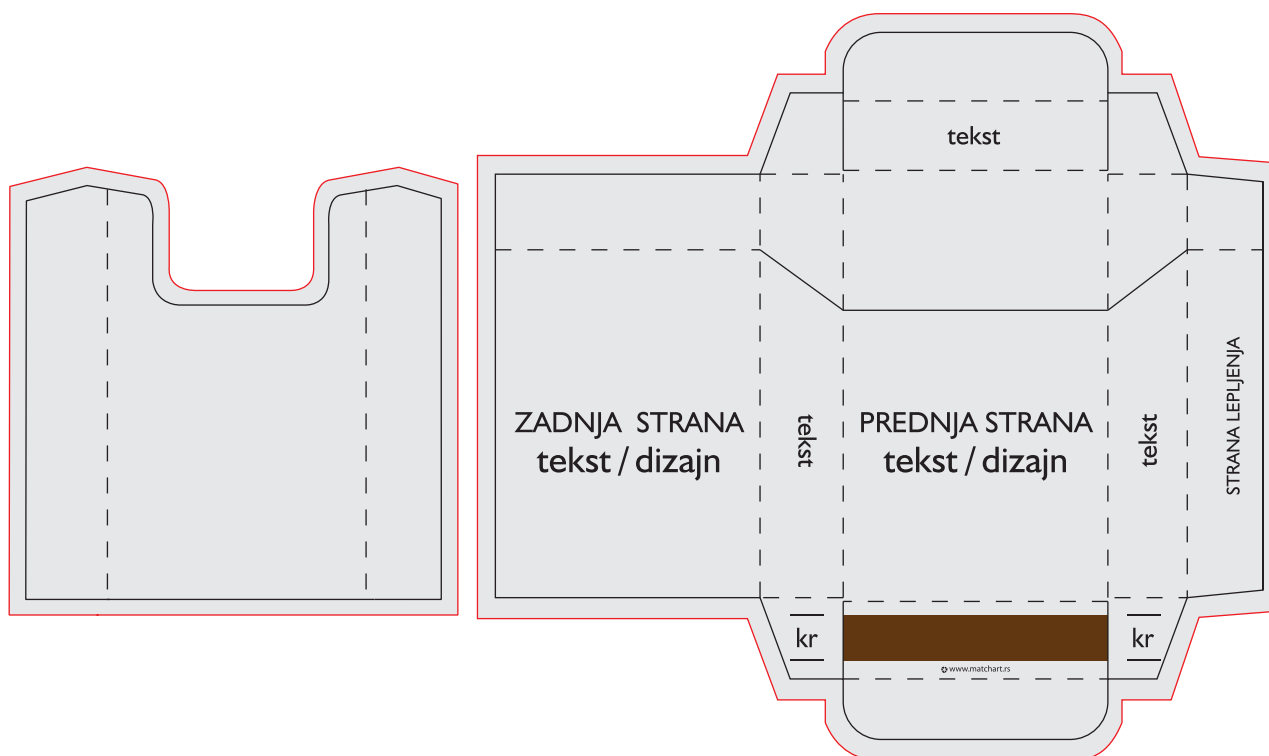

MATCH & ART

Proizvodnja i prodaja reklamnog materijala
"Match and Art" DOO, Beograd

MREŽA ZA MODEL FLIP TOP

Crna linija - linija sečenja

Crvena linija - linija prepusta u štampi - 2mm sa svih strana

Isprekidane linije - linije biga kr - mesto nanošenja kresiva

Tekst kod kresiva treba da bude na razdaljini od 2mm

Pripreme dostaviti u vektorskom formatu (tekst u krivama) na mejl: design@matchart.rs

HVALA